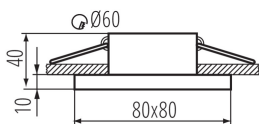

Anello per faretti

5905339331205

IP
44/20

Kanlux FLINI sono apparecchi a soffitto dedicati ai bagni e alle stanze con umidità aumentata. Grazie al loro design sono resistenti all'umidità (IP44). Kanlux FLINI sono disponibili in due forme - rotonda e quadrata. Possiamo scegliere tra il bianco opaco o il nero opaco, due colori così universali ci permetteranno di abbinare queste lampade a quasi tutti gli interni. Kanlux FLINI, grazie alla sua costruzione, assomiglia ad una piccola lampada a plafone, che ne sostiene anche l'uso indipendentemente dallo stile del nostro bagno.

DATI GENERALI:

Colore: nero

Luogo di montaggio: per montaggio a incasso nel soffitto

Luogo d'uso: all'interno

Distanza minima dall' oggetto illuminata: 0,5m

decorazione ad anello senza cornice in ceramica: si

Sorgente di luce sostituibile: si

Il prodotto non può essere ricoperto con materiale termoisolante: si

Lampada inclusa: non

Lunghezza [mm]: 80

Larghezza [mm]: 80

Altezza [mm]: 50

Foro di montaggio [mm]: Ø60

DATI TECNICI:

Tensione nominale [V]: 12 AC; 12 DC; 220-240 AC

Potenza massima [W]: max 10

Grado di protezione contro le scosse elettriche: II/III

Lampada: MR16/PAR16

Attacco: Gx5,3/GU10

La plafoniera è adatta alle sorgenti di luce delle seguenti classi energetiche: A++,A+,A

Materiale del corpo: lega di alluminio

Angolo di regolazione della plafoniera: non disponibile

Grado IP: 44/20

DATI LOGISTICI:

Unità di misura: pezzo

Tipo di confezionamento: 50

Numero di pezzi nell' imballaggio secondario: 1

Numero di pezzi in un imballaggio : 50

Peso unitario netto [g]: 110

Grammatura [g]: 158

Lunghezza dell'unità di imballaggio [cm]: 9