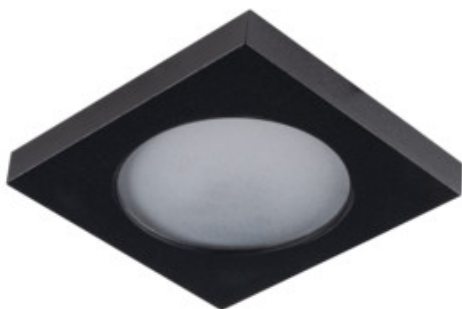

Anello per faretti

5905339331205

IP
44/20

Kanlux FLINI sono apparecchi a soffitto dedicati ai bagni e alle stanze con umidità aumentata. Grazie al loro design sono resistenti all'umidità (IP44). Kanlux FLINI sono disponibili in due forme - rotonda e quadrata. Possiamo scegliere tra il bianco opaco o il nero opaco, due colori così universali ci permetteranno di abbinare queste lampade a quasi tutti gli interni. Kanlux FLINI, grazie alla sua costruzione, assomiglia ad una piccola lampada a plafone, che ne sostiene anche l'uso indipendentemente dallo stile del nostro bagno.

DATI GENERALI:

Colore: nero

Luogo di montaggio: per montaggio a incasso nel soffitto

Luogo d'uso: all'interno

Distanza minima dall' oggetto illuminata: 0,5m

decorazione ad anello senza cornice in ceramica: si

Sorgente di luce sostituibile: si

Il prodotto non può essere ricoperto con materiale termoisolante: si

Lampada inclusa: non

Lunghezza [mm]: 80

Larghezza [mm]: 80

Altezza [mm]: 50

Foro di montaggio [mm]: Ø60